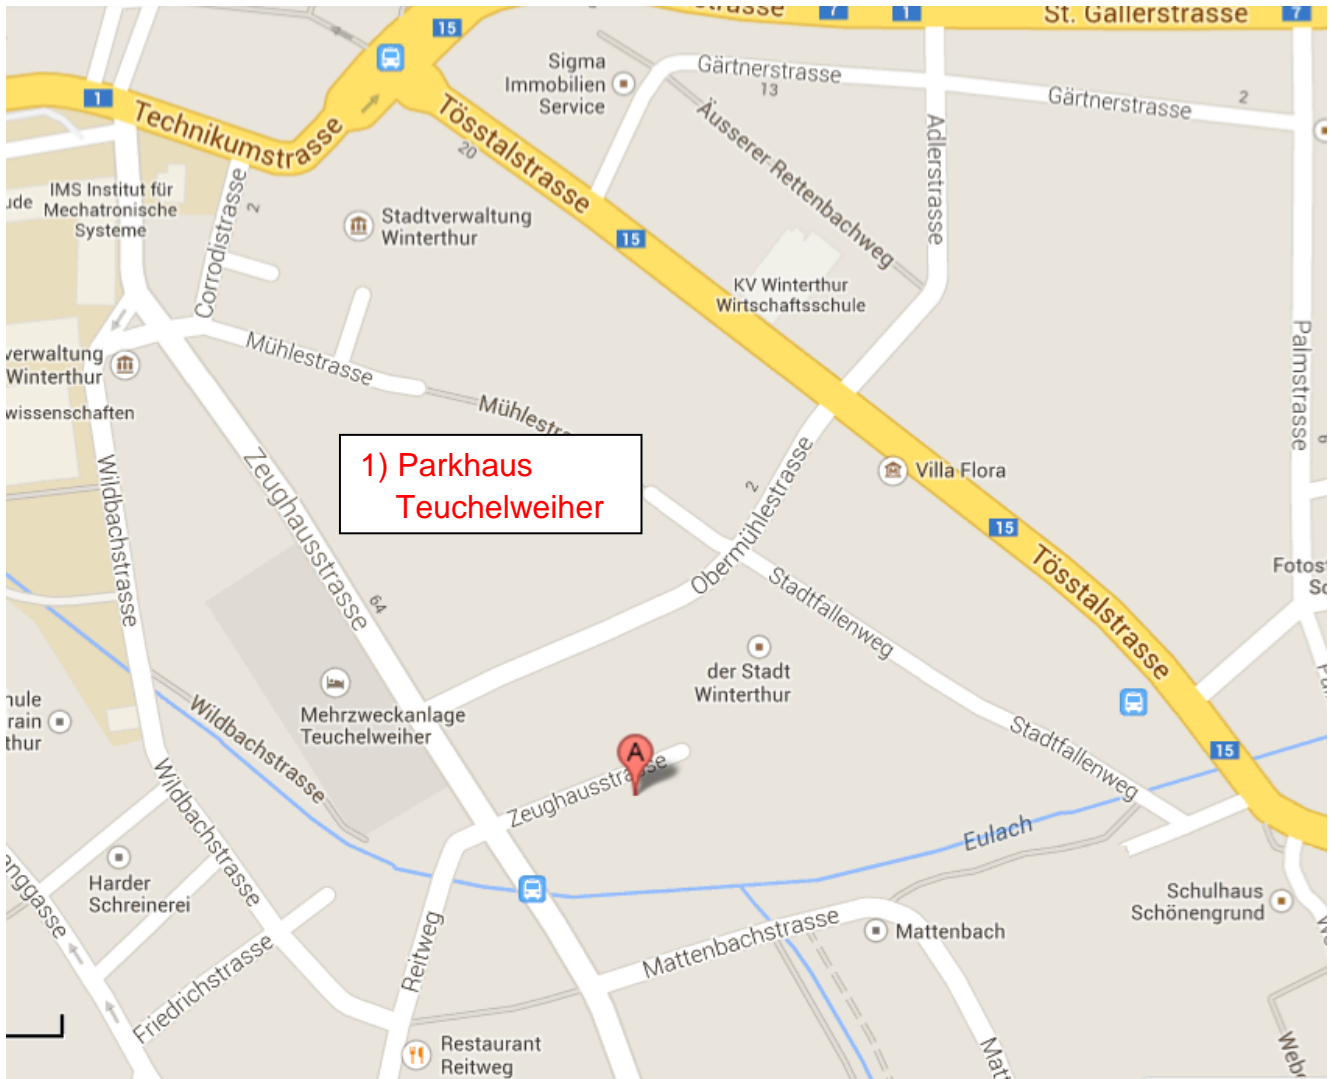

A **MSW-Winterthur**
Zeughausstrasse 56, 8400 Winterthur

Bei der MSW stehen keine öffentlichen Parkplätze zur Verfügung.

1) Bitte Parkhaus Teuchelweiher, Zeughausstrasse 68, 8400 Winterthur benutzen.