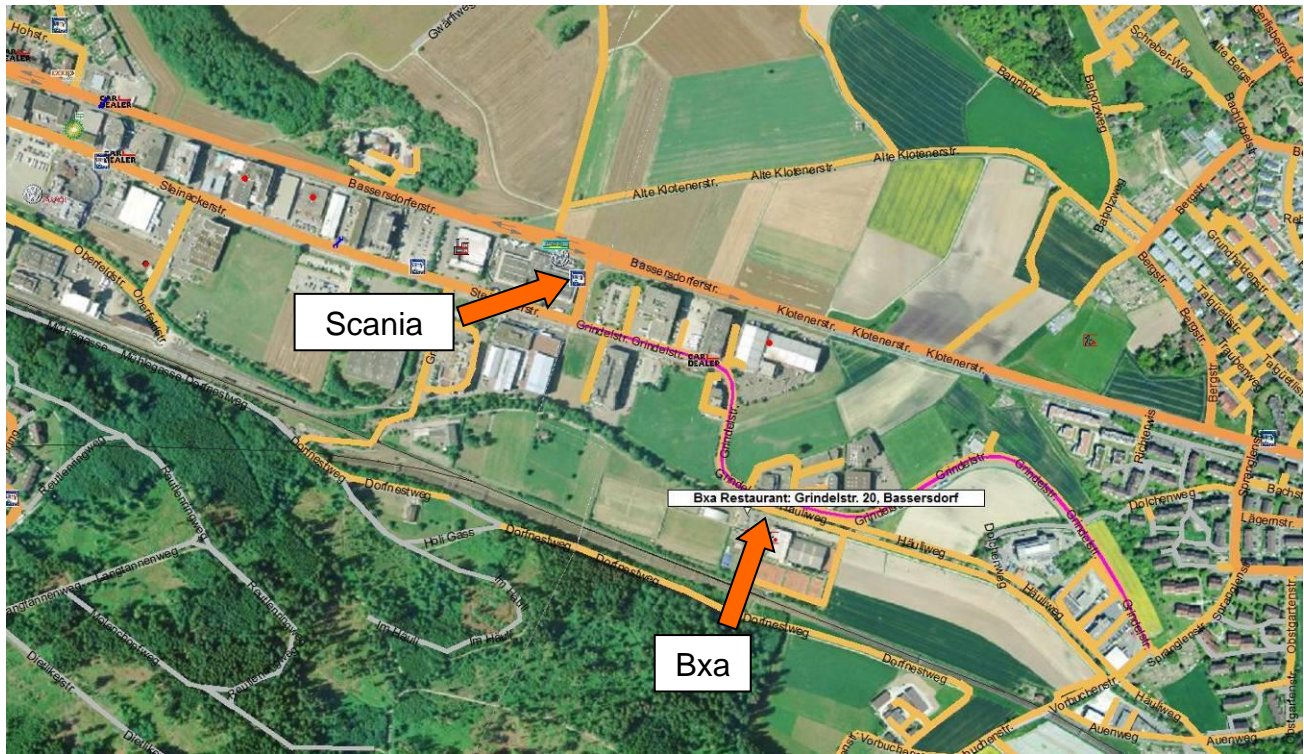

Dä Neu Fischer

IG für eine nachhaltige Fischerei

Kursausschreibung 2. Kursteil mit Fischerprüfung

Mo. 18. Okt. 2021 18:15 – 21:15

Restliche Themen mit Praxisteil und anschliessender Prüfung

Restaurant TimeOut, Bxa Freizeitanlage Bassersdorf, Grindelstr. 20, 8303 Bassersdorf.

Mit freundlichen Grüssen

Hanspeter Lüthi

Wir erwarten, dass die Kursteilnehmer vorbereitet an den Kurs kommen, d.h. den Stoff durchgelesen haben!

Dä Neu Fischer

IG für eine nachhaltige Fischerei

Anfahrtsplan 2. Kursteil mit Fischerprüfung 18. Okt. 2021

Restaurant BxA Freizeitanlage, Grindelstr. 20, 8303 Bassersdorf, **Sitzungszimmer 1**

Ortsplan

Das Restaurant BxA befindet sich im Industriequartier von Bassersdorf. Anfahrt via Hauptstrasse Kloten – Bassersdorf (oder umgekehrt), dann Abzweigung bei Scania nehmen, links auf Grindelstrasse abzweigen und danach Strasse folgen bis Freizeitanlage sichtbar. Rechts Abzweigung zum BxA, Parkplätze sind genügend vorhanden.

Der Kursort kann mit dem ÖV erreicht werden: Bus Nr. 765 Bushaltestelle Sportanlage