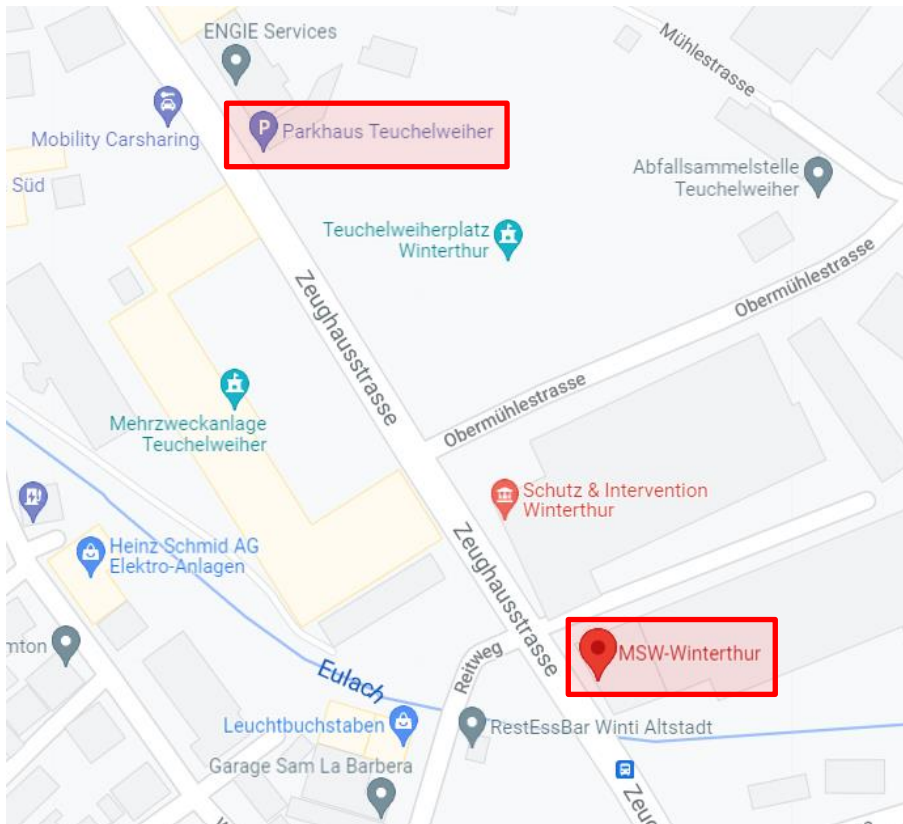

MSW Winterthur, Zeughausstrasse 56, 8400 Winterthur

Bei der MSW stehen keine öffentlichen Parkplätze zur Verfügung.
Bitte Parkhaus Teuchelweiher, Zeughausstrasse 68, 8400 Winterthur benutzen.

Bitte Seiteneingang benutzen

Falls der Haupteingang geschlossen ist, benutzen Sie bitte den Seiteneingang.