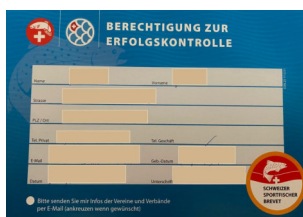

Sehr geehrte Kursteilnehmer

Vielen Dank für Ihr Interesse an unserem Sana Kurs.

Unsere Sana Kurse finden an folgender Adresse statt:

**Bachschulhaus
Friedhofstrasse 4
8902 Urdorf**

Kursbeginn 08:30 bis 14:30 Uhr Mittag 12:00 bis 12:45 Uhr
Bitte 15min vor Kursbeginn anwesend sein.

Parkplätze sind auf dem gebührenpflichtigen Gemeindeparkplatz
Zwischenbächen in Urdorf vorhanden. Gehdistanz ca. 200m

Mit der S-Bahn kann via S14 / S5 nach Urdorf **!!Weihermatt!!**
gefahren werden, danach 5-10min zu Fuss bis zum Bachschulhaus.

Busverbindungen 311 / 302 / 308 bis Urdorf Spitzacker, Gehdistanz Bushaltestelle -
Bachschulhaus ca. 200m

Die Kursgebühr von CHF 50.00 ist vor Kursbeginn in Bar zu bezahlen, bitte Kursgeld
passend mitbringen.

Am Kurs mitzubringen

- Lehrmittel **Schweizer Sportfischer Brevet** oder alternativ
  De Neu Fischer - Fischerprüfung
- Anmeldetalon zur Prüfung (A5 Karte, liegt den Ausbildungsunterlagen bei),
  bei Online Download ausgedruckte Bestellung in Papierform mitbringen.

- Notizmaterial und Schreibzeug
- ID oder Pass
- Falls die Prüfung am Kurstag Online ausgeführt werden soll, Smartphone oder
  W-Lan fähigen Laptop oder Tablet mitnehmen.

Verpflegungen:

Ist Sache der Teilnehmer, in Gehdistanz gibt es verschiedene Möglichkeiten für die
Verpflegung.